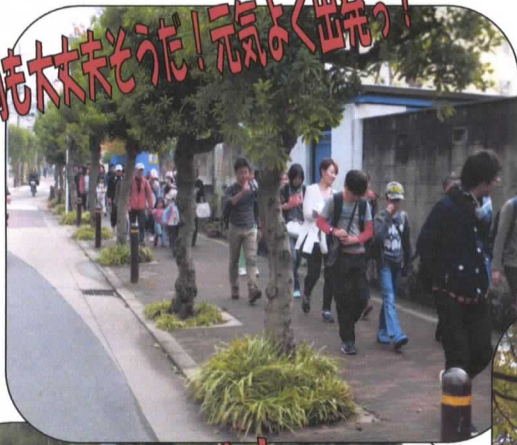

## 第二部

敬老のつどい  
豊新地域活動協議会

敬老のつどい  
豊新地域活動協議会

敬老のつどい  
活動協議会

民踊  
老人会

民踊  
生涯学習ルーム

歌・踊り  
塩山百合子

雨も大丈夫そうた！元気に出発っ！

ロープウェイ運休により  
まさかの急きょ行先変更

11月20日(日)